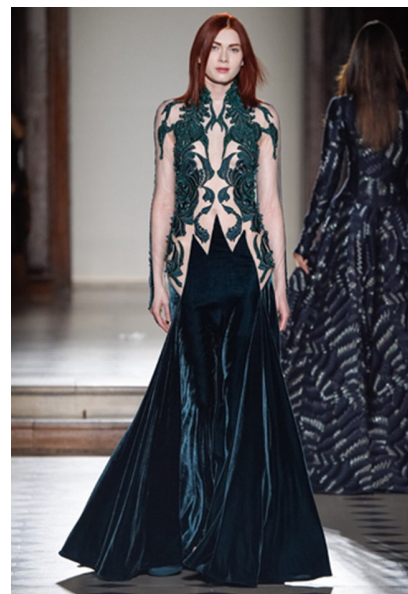

NATASHA A

HEIGHT 5'11"/180CM BUST 33"/84CM WAIST 25"/64CM
HIPS 35.5"/90CM DRESS 6 US/36 EU/8 UK SHOE 9 US/40 EU/6.5 UK
HAIR RED EYES BLUE

KAI
ZEN
models

Avenue Louis-Ruchonnet 57, 1003 Lausanne, Switzerland
Tel: +41 (0) 21 310 8480 | Email: info@kaizenmodels.com