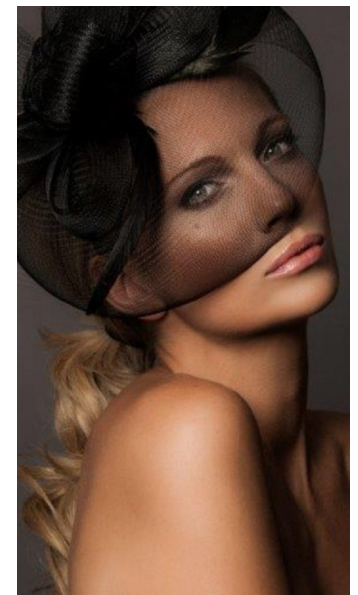

SARAH G

HEIGHT 5'8.5"/174CM BUST 35.5"/90CM WAIST 25"/63CM
HIPS 36"/92CM DRESS 6 US/36 EU/8 UK SHOE 8 US/39 EU/6 UK
HAIR BLONDE EYES GREEN

KAI
ZEN
models

Avenue Louis-Ruchonnet 57, 1003 Lausanne, Switzerland
Tel: +41 (0) 21 310 8480 | Email: info@kaizenmodels.com