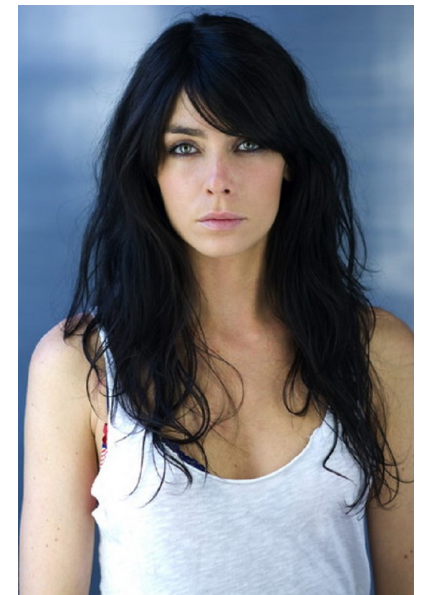

EMILIE A

HEIGHT 5'9.5"/176CM BUST 33.5"/85CM WAIST 24"/61CM  
HIPS 35.5"/90CM DRESS 6 US/36 EU/8 UK SHOE 7 US/38 EU/5 UK  
HAIR BROWN EYES GREEN

KAI  
ZEN  
models

Avenue Louis-Ruchonnet 57, 1003 Lausanne, Switzerland  
Tel: +41 (0) 21 310 8480 | Email: [info@kaizenmodels.com](mailto:info@kaizenmodels.com)