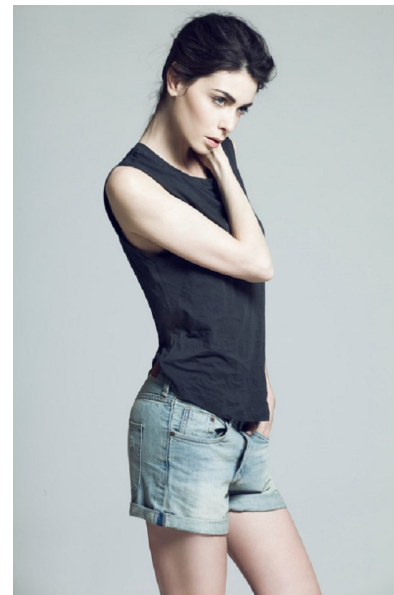

EMILIE A

HEIGHT 5'9.5"/176CM BUST 33.5"/85CM WAIST 24"/61CM  
HIPS 35.5"/90CM DRESS 6 US/36 EU/8 UK SHOE 7 US/38 EU/5 UK  
HAIR BROWN EYES GREEN

KAI  
ZEN  
models

Avenue Louis-Ruchonnet 57, 1003 Lausanne, Switzerland  
Tel: +41 (0) 21 310 8480 | Email: [info@kaizenmodels.com](mailto:info@kaizenmodels.com)