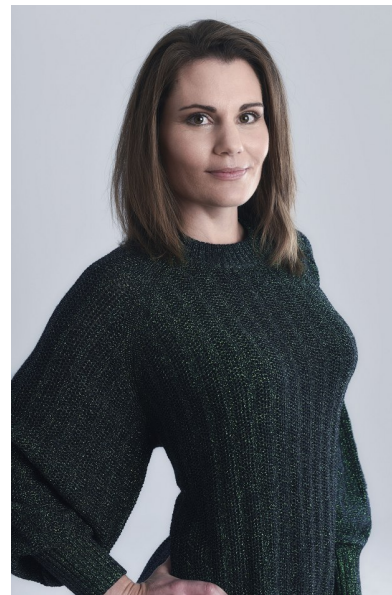

ELISABETE FA

HEIGHT 180CM/5'11" BUST 89CM/35" C WAIST 68CM/26.5"  
HIPS 93CM/36.5" DRESS 38 EU/8 US/10 UK HAIR BROWN  
EYES BROWN

**KAI  
ZEN**  
*models*

Avenue Louis-Ruchonnet 57, 1003 Lausanne, Switzerland  
Tel: +41 (0) 21 310 8480 | Email: [info@kaizenmodels.com](mailto:info@kaizenmodels.com)